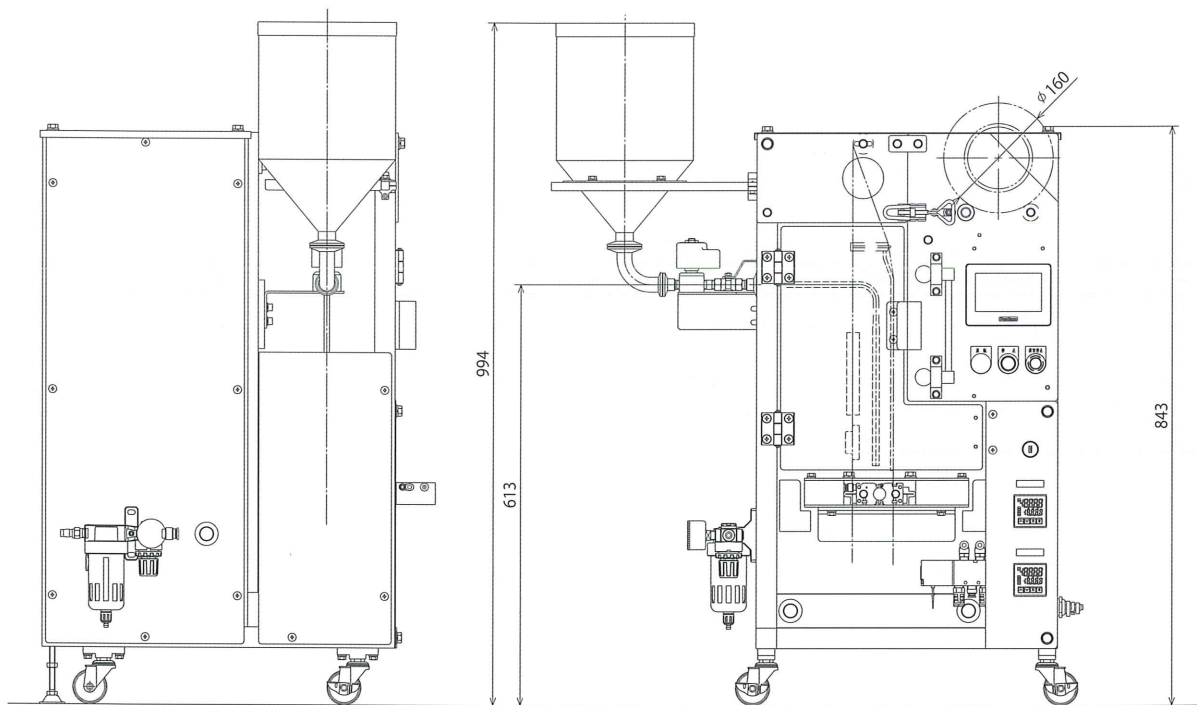

# TJ-60

簡易型製袋充填包装機(液体・粉体)

## 本体標準仕様

包装形態：3方シール  
包装速度：1～30袋/分(80mmピッチ時)  
ピッチ可変範囲：50～100mm  
カッター形状：ギャザー刃(ジグザグカット)ピッチ2mm、60度  
シール幅：縦シール基盤目8mm / 横シールラック目8mm  
フィルム最大巻数：500m巻  
使用電力：単相100V 15A 1.2kW  
使用空気量：60NL/分(30袋/分連続稼動時)  
空気圧：0.5MPa  
機械本体寸法：幅448mm×奥行578mm×高さ843mm  
機械本体重量：約65kg  
オプション：コンプレッサー

### 【液体用充填装置】

充填物：液体・粘体(間欠充填のみ)  
充填容量：1～20c.c.  
計量方式：プランジャーポンプ(CV10・CV20・RV10・RV20)・自重式(J)  
製袋幅範囲：30mm・40mm・50mm・60mm(4種類から選択)

### 【粉末用充填装置】

充填物：粉末(顆粒および流動性の良い物性の粉)  
充填容量：3～12c.c.・10～25c.c.(2種類から選択)  
計量方式：スライド計量方式  
製袋幅範囲：30mm・60mm(2種類から選択)

●お問い合わせ

**KOMACK co., Ltd.**  
<http://www.komack.co.jp/>  
株式会社コマック 〒116-0002 東京都荒川区荒川 5-35-4  
TEL.03-5692-4526 FAX.03-5692-4527