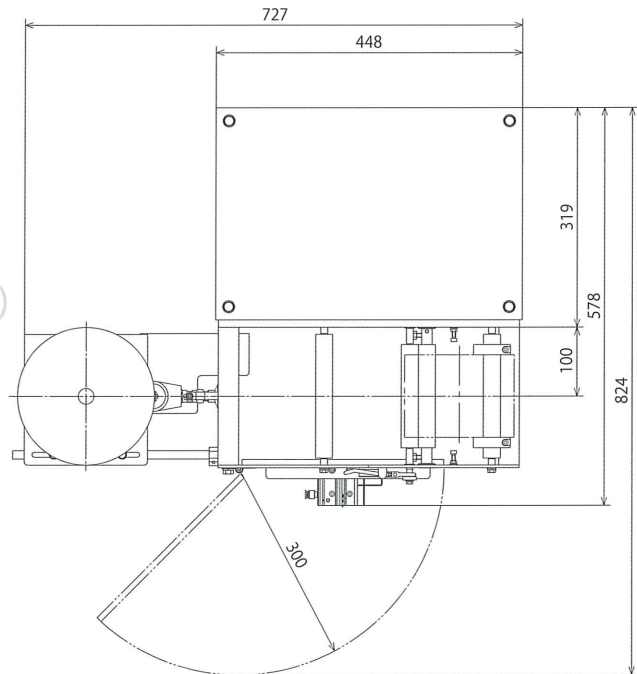

## 本体標準仕様

包装形態：3方シール  
包装速度：1～30袋/分(80mmピッチ時)  
ピッチ可変範囲：50～100mm  
カッター形状：ギャザー刃(ジグザグカット)ピッチ2mm、60度  
シール幅：縦シール基盤目8mm / 横シールラック目8mm  
フィルム最大巻数：500m巻  
使用電力：単相100V 15A 1.2kW  
使用空気量：60NL/分(30袋/分連続稼動時)  
空気圧：0.5MPa  
機械本体寸法：幅448mm×奥行578mm×高さ843mm  
機械本体重量：約65kg  
オプション：コンプレッサー

### 【液体用充填装置】

充填物：液体・粘体(間欠充填のみ)  
充填容量：1～20c.c.  
計量方式：プランジャーポンプ(CV10・CV20・RV10・RV20)・自重式(J)  
製袋幅範囲：30mm・40mm・50mm・60mm(4種類から選択)